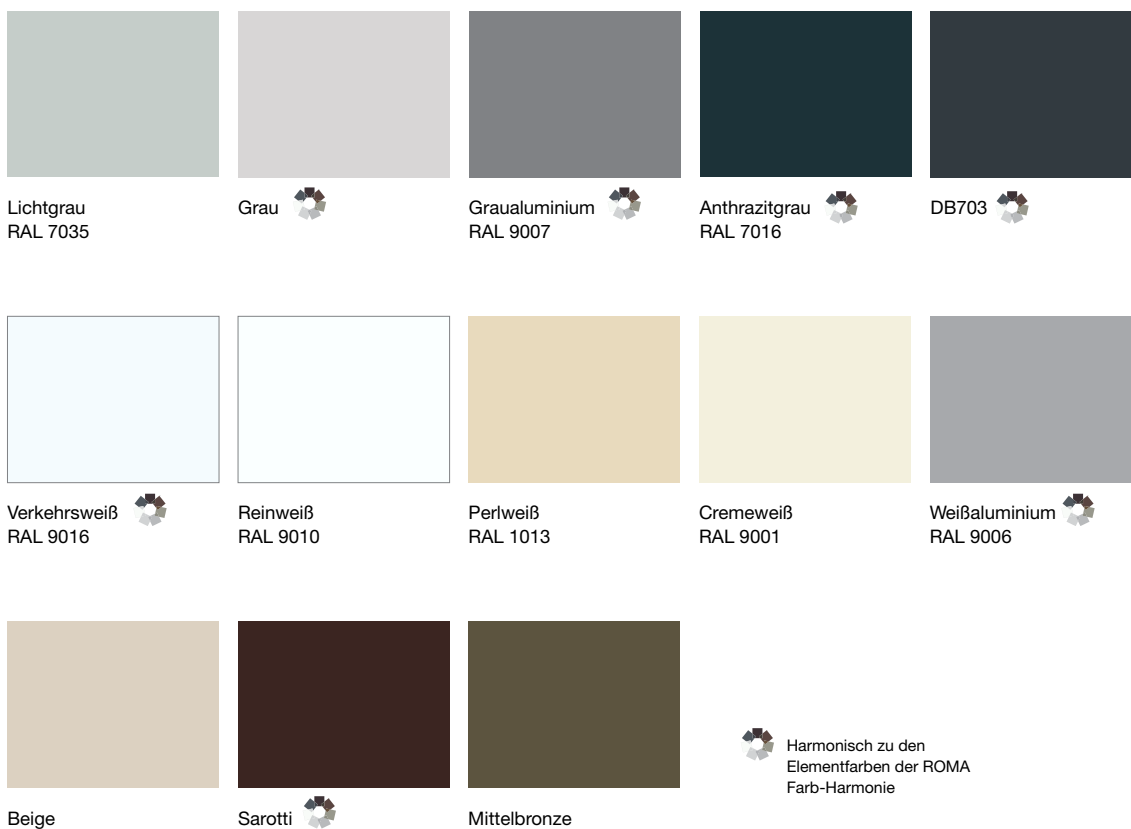

Ihre persönliche Note. ROMA Lamellenfarben.

Bei den Raffstorenlamellen von ROMA können Sie nicht nur aus Standardfarben wählen, sondern zusätzlich aus vielen attraktiven Sonderfarbtönen. Achten Sie bitte darauf, dass Sie Ihre Wunschfarbe immer nach Originalfarbmustern beim Fachpartner auswählen.

Nur so können wir auch gewährleisten, dass Sie genau Ihre Wunschfarbe erhalten. Alle Oberflächen der ROMA Raffstorenlamellen witterungsbeständig, lichtecht und müssen nicht nachbehandelt werden. Einfache Pflege und Reinigung genügen.

Standardfarben Raffstoren